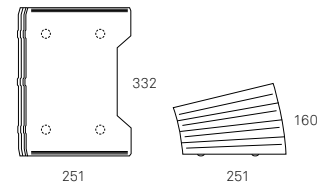

Ablageset Ordo
Rangement de papier Ordo

Art. Nr. : **23.774**
189.00 CHF