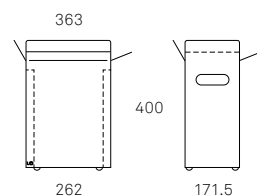

Hocker
Tabourets

Art. Nr. : **23.750**
100.00 CHF

Truhe
Bahut

Art. Nr. : **23.756**
1488.00 CHF

Wandregal High five
Rayonnage mural High Five

Art. Nr. : **23.775**
85.00 CHF

Abfallbox Merlot
Boîte à déchets Merlot