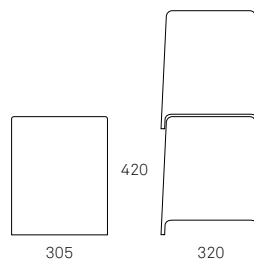

Hocker
Tabourets

Art. Nr. : **23.750**
100.00 CHF