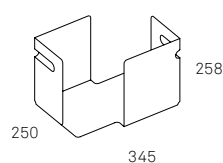

Altpapiersammler
Bac à vieux papier

Art. Nr. : **23.770**
124.00 CHF