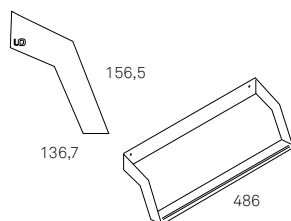

Hocker
Tabourets

Art. Nr. : **23.750**
100.00 CHF

Truhe
Bahut

Art. Nr. : **23.756**
1488.00 CHF

Wandregal High five
Rayonnage mural High Five

Art. Nr. : **23.775**
85.00 CHF

Abfallbox Merlot
Boîte à déchets Merlot