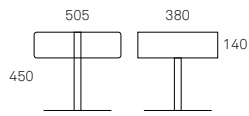

Clubtisch
Table club

Art. Nr. : **23.751**
306.00 CHF