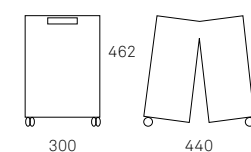

Rollmöbel «Max»
Meuble à roulettes «Max»

Art. Nr. : **23.757**
266.00 CHF