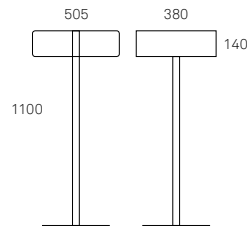

Stehtisch
Table debout

Art. Nr. : **23.752**
357.00 CHF