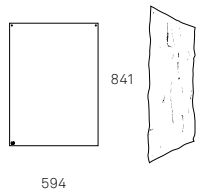

Magnetwand Punk Poet
Panneau magnétique Punk Poet

Art. Nr. : **23.777**
99.00 CHF