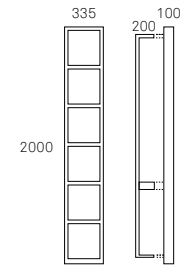

Meuble à roulettes «Max»

En tôle d'acier thermolaquée. Existe en 19 couleurs. A la fois tabouret et petite étagère. Plateau ployé pour recevoir un classeur ouvert. Rangement pour quatre classeurs fédéraux. Charge maximale 80kg.

Clubtisch
Table club

Art. Nr. : **23.751**
306.00 CHF

Stehtisch
Table debout

Art. Nr. : **23.752**
357.00 CHF

Prospektständer
Présentoir de prospectus

Art. Nr. : **23.753**
356.00 CHF

Prospektständer mit Garderobe
Présentoir de prospectus avec penderie