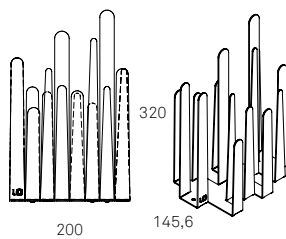

Dokuhalter Eden
Porte-documents Eden

Art. Nr. : **23.773**
91.00 CHF