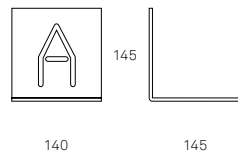

Bücherstütze
Appuie-livres

Art. Nr. : **23.755**
15.00 CHF