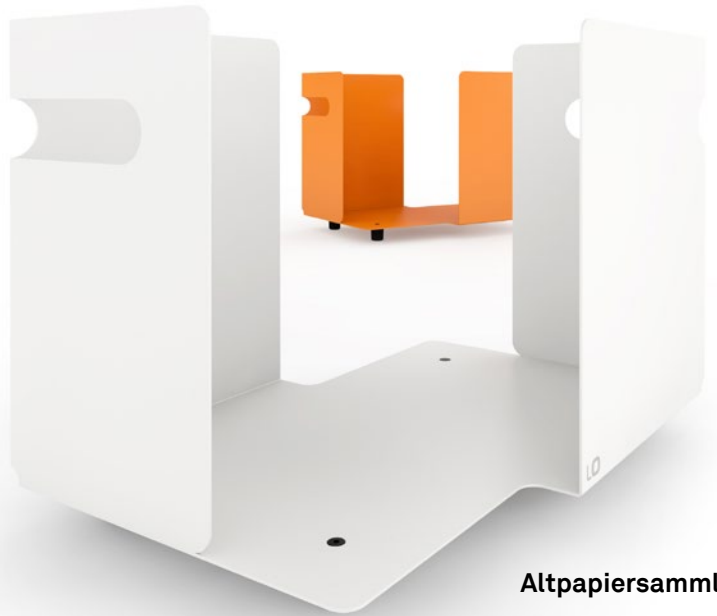

Altpapiersammler

Aus Stahlblech einbrennlackiert. In 19 Farben erhältlich. Für Altpapier bis Format C4, mit Grifföffnungen versehen, die das Aufheben und Befördern des Behälters zur Entsorgungsstelle erleichtern. Vier Gummipuffer unterstützen den rutschfesten Einsatz auf Parkett- und Teppichböden.

Bac à vieux papier

En tôle d'acier thermolaquée. Existe en 19 couleurs. Pour du vieux papier jusqu'au format C4 est muni d'ouvertures à poignée qui aident au remplissage et au transport du bac vers le lieu d'élimination des déchets. Quatre amortisseurs en caoutchouc empêchent le glissement sur du parquet et de la moquette.