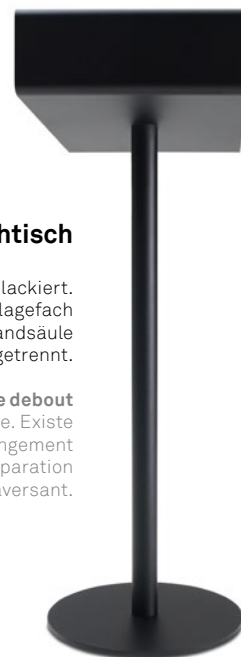

Magnetwand Punk Poet

Aus Stahlblech einbrennlackiert. Zerknitterte Magnetwand Format A1. Ausschliesslich in den Spezialfarben softtouch weiss und graphit erhältlich.

Panneau magnétique Punk Poet
En tôle d'acier thermolaquée. Le panneau magnétique de format A1 tout froissé. Disponible uniquement dans les couleurs spéciales softtouch blanc et graphite.

Prospektständer

Aus Stahlblech einbrennlackiert. Gehäuse und Schrägfächer je in 19 Farben erhältlich. 6 Schrägfächer für Prospektablage A4. Optional mit Garderobe hinter Prospektständer.

Présentoir de prospectus
En tôle d'acier thermolaquée. Bâti et rayons obliques chacun en 19 couleurs. 6 rayons obliques pour prospectus A4. En option, penderie derrière présentoir de prospectus.