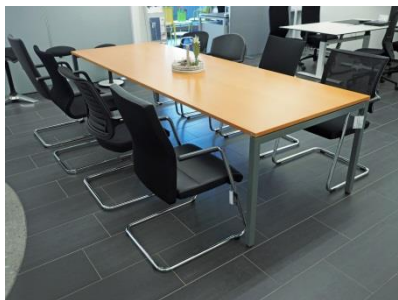

mit Schiebeplatte
1200 x 800 x 680-820 mm
Füsse und Unterbau: alumetallic
Platte: Kunstharz hellgrau
ohne Kabelkanal

statt CHF 1'040.00

CHF 420.00

Besprechungstisch (Occasion)

2000 x 1000 x 730 mm
Gestell: Stahl schwarz (Prodomo)
Platte: Kunstharz kieselgrau
Kante: schwarz

statt CHF 2'200.00

CHF 990.00

Lista Office LO Motion Funktionstisch (Ausstellungsmodell)

Funktionstisch 2000x1000x730 mm
Verstellart: Fixhöhe
inkl. Kabelkanal
Platte: Kunstharz lichtgrau NCS S 1500-N
Kante: Kunstharz schwarz NCS S 900-N
Füsse und Unterbau: reingrau NCS S 1000-N Str.

statt CHF 988.00

CHF 494.00

Lista Office LO

Motion Wide Besprechungstisch (Ausstellungsmodell)

2800 x 1000 x 720-820 mm, mit Vorspannung
Verstellart: RasterhöhenEinstellung
Platte: Holz Buche gebeizt
Kante: HolzBuche gebeizt
Füsse und Unterbau: grau-metallic