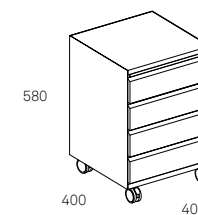

Mini Caddy 64

Mini Caddy 6666

Mini Caddy 64/6666

Aus Stahlblech einbrennlackiert. In 19 Farben erhältlich. Schubladeneinteilung mit Material- und Trennschale, bei Mini Caddy 6666 zusätzlich mit Schrägplatten. Optional mit Schliessung.

Mini Caddy 64/6666

Made of sheet steel, stove-enamelled. Available in 19 colours. Drawer partitions with pencil tray/separator tray, Mini Caddy 6666 also comes with inclined partitions. Lock optional.

Mini Caddy 64/6666

En tôle d'acier thermolaquée. Existe en 19 couleurs. Division des tiroirs par bac de rangement et bac de séparation, avec en plus des plaques obliques pour le Mini Caddy 6666. En option, à fermeture.

Mini Caddy 64/6666

In lamiera d'acciaio laccata a fuoco. Disponibile in 19 colori. Suddivisione in cassetti con vaschetta divisoria e per materiale – per Mini Caddy 6666 anche con divisori diagonali. In opzione con chiusura.