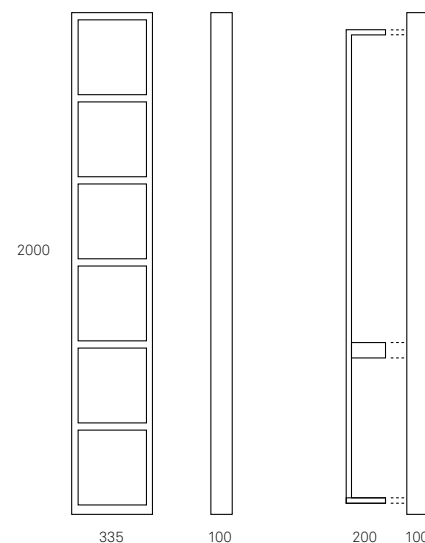

lista office **LO**