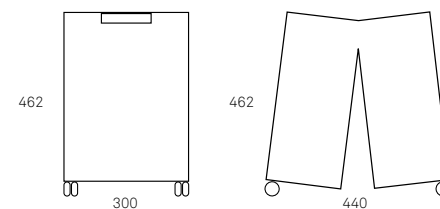

#### **Rollmöbel «Max»**

Aus Stahlblech einbrennlackiert. In 19 Farben erhältlich. Zugleich Hocker und Kleinregal. Ablagefläche mit Knick für aufgeschlagenen Ordner. Stauraum für vier Bundesordner. Belastungsgrenze 80 kg.