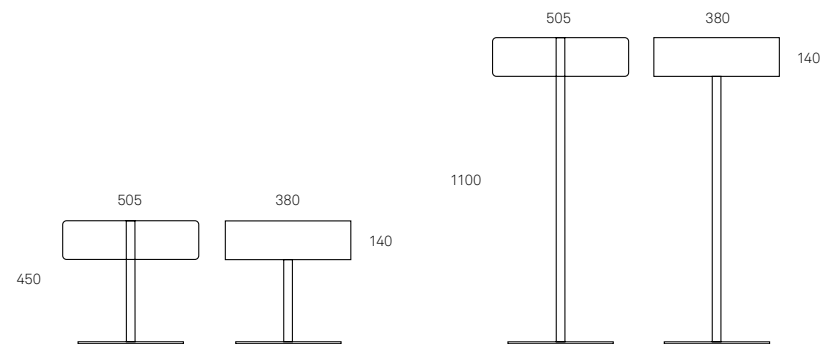

Clubtisch/Stehtisch

Aus Stahlblech einbrennlackiert.
In 19 Farben erhältlich. Ablagefach für
A4-Dokumente, durch Standsäule getrennt.

Club table/Standing table

Made of sheet steel, stove-enamelled.
Available in 19 colours. Storage compartment
for A4 documents separated by pillar stand.

Table club/table debout

En tôle d'acier thermolaquée. Existe en
19 couleurs. Casier de rangement pour
documents A4, séparation par pied traversant.

Tavolino da club/tavolino alto

In lamiera d'acciaio laccata a fuoco. Disponibile
in 19 colori. Posto per documenti A4, diviso
dalla colonna d'appoggio.