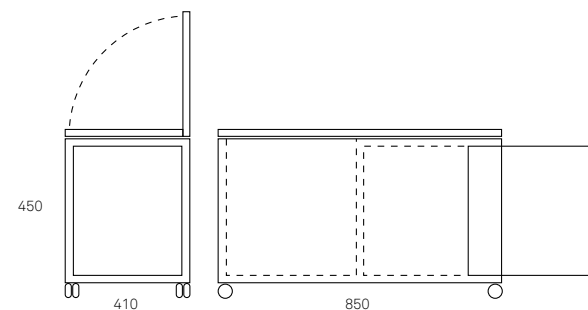

Truhe

Aus Stahlblech einbrennlackiert. In 19 Farben erhältlich. Klappdeckel mit schwarzem Lederüberzug als Sitzfläche. Seitlich integrierte A4-Schublade für Hängemappen und Zeitungshalter.

Chest

Made of sheet steel, stove-enamelled. Available in 19 colours. Hinged lid with black leather covering for use as a seat. A4 single extension drawer for suspension files on one side and newspaper holder on the other.

Bahut

En tôle d'acier thermolaquée. Existe en 19 couleurs. Couvercle rabattable revêtu de cuir noir comme assise. Sur le côté, tiroir A4 à extension simple pour dossiers suspendus et porte-journaux.

Cassapanca

In lamiera d'acciaio laccata a fuoco. Disponibile in 19 colori. Coperchio ribaltabile con rivestimento in cuoio nero – come sedile. Cassetto laterale A4 con estrazione semplice per cartelle sospese e portagiornali.