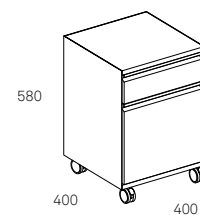

Mini Caddy 6666