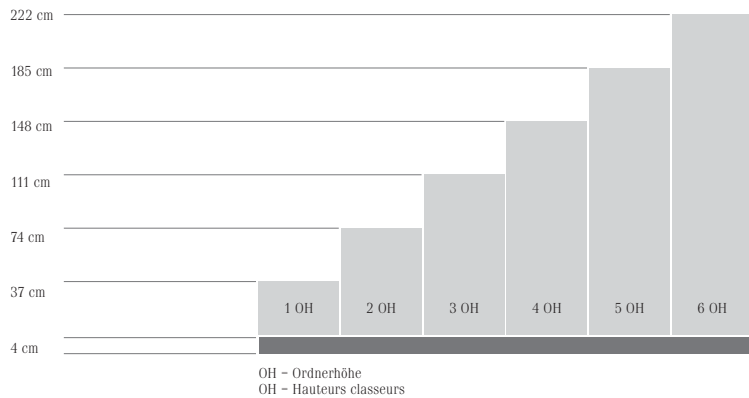

ECHO MOBILBOY

Whether sitting or standing, we offer the solution for your needs.

SCHRANKHÖHEN

HAUTEUR DES ARMOIRES

SCHRÄNKE MIT SYSTEM ARMOIRE AVEC SYSTÈME CUPBOARDS WITH SYSTEM

Grundelement
Element de base
Stahlsockel
Socle