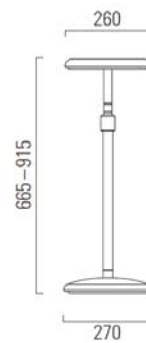

sway

Die neue Stehhilfe von Burkhard Vogtherr Überall, wo Sitzen vermieden werden soll und Stehen zu anstrengend wird, ist sway am richtigen Platz.

Ausführung: Stehsitz, höhenverstellbar
Sitz: drehbar
Bezug: Netz orange, grün, grau, schwarz
Standrohr: neigbar, Stahl schwarz beschichtet

CHF 440.00