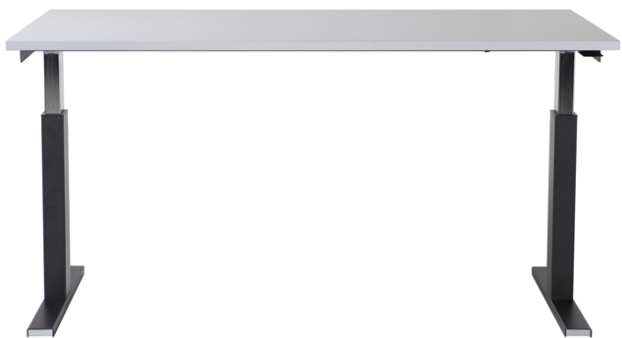

nivoFLEX Sitz-Stehtisch Einfachteleskop Elektrisch