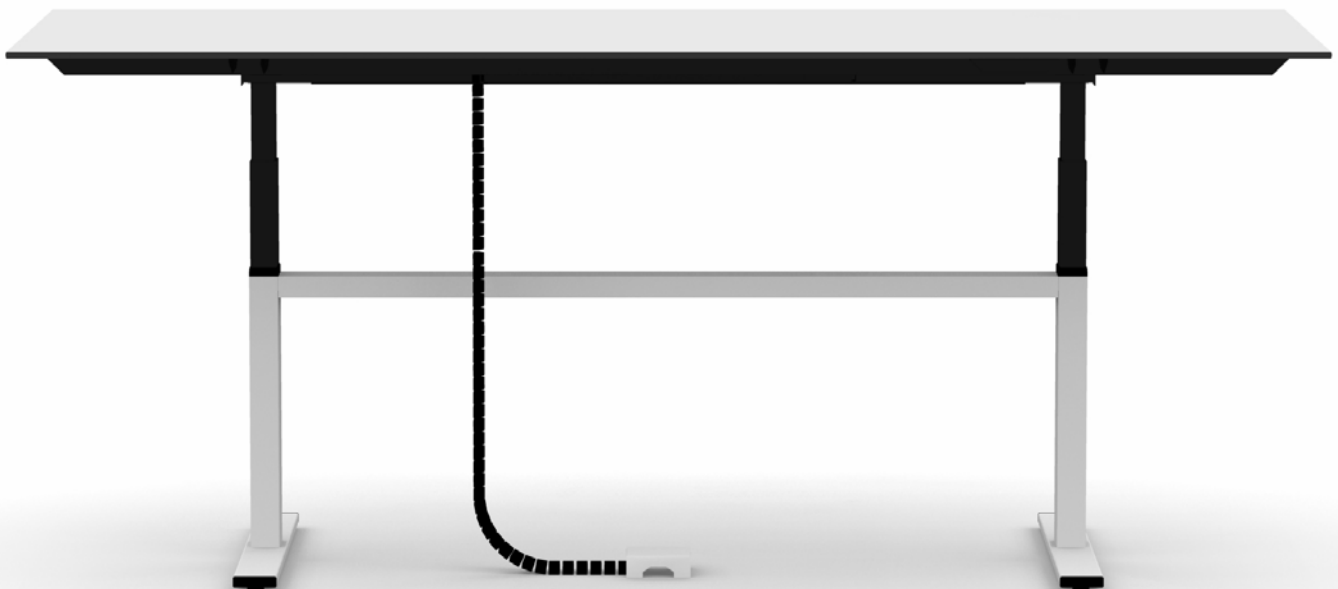

## Lista Scope elektrischer Sitz-Stehtisch Doppelteleskop

Arbeitstisch stufenlos höhenverstellbar mit Schiebeplatte und separatem Kabelkanal, elektrische Höheneinstellung 680 - 1300 mm, Leichtes Mass Boden zu Technikkanal in tiefster Position 585 mm; ohne Traverse. Organisation mittels 3. Ebene möglich. Platten in Echtholz furniert, Kunstharz oder Vollkern; Unterbau in schwarz

## **Lista Choice Besprechungstisch Ausführung mit elektrischer Höhenverstellung**

Elektrischer Sitz- / Stehtisch  
Höhe: 680 – 1300 mm stufenlos  
Bedienelement Standard „Auf/Ab“  
Standardausführung mit integrierter  
Kabelwanne ohne Schiebepplattenfunktion  
Rechteckig, gerade Kanten  
Platten in Echtholz furniert, Kunstharz oder  
Vollkern

**1600 x 800 mm**  
CHF: 2'204.00

**1800 x 900 mm**  
CHF: 2'250.00

**2000 x 1000 mm**  
CHF: 2'307.00

**2400 x 1000 mm**  
CHF: 2'435.00

**2400 x 1200 mm**  
CHF: 2'535.00

Alle Preise Platte Kunstharz nach Farbkarte  
**Inkl. Kabelwanne**

## Lista Scope elektrischer Sitz-Steh- Besprechungstisch

Besprechungstisch stufenlos höhenverstellbar ohne Schiebepatte mit integrierter Kabelwanne, ohne Traverse.  
Elektrische Höheneinstellung 730 - 1230 mm, Platten in Echtholz furniert, Kunstharz oder Vollkern; Unterbau in schwarz