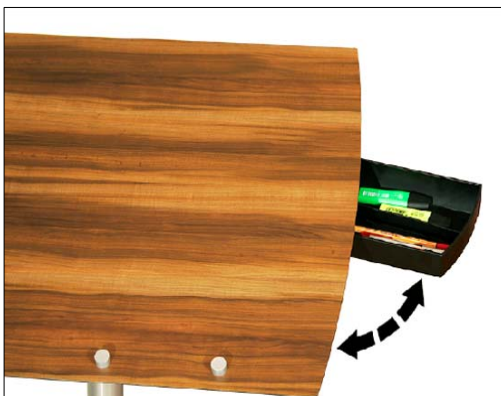

Stufenlos höhenverstellbar von 720 – 1160 mm
Gestell mit integriertem Gasfederlift
Pultplatte Grösse: 740 x 615 mm
in 7 Stufen von 0° - 70° neigbar
5 große feststellbare Leichtlaufrollen
4 integrierte Vorlagenhalter, versenkbar
Inklusive Stifteschale, herauschwenkbar
Ausführung der Pultplatte in Buche dekor,
Ahorn dekor, Zwetschge dekor, Wildbirne
Dekor, Esche schwarz dekor, Esche weiß dekor
und Melamin lichtgrau

CHF ab 1303.00

Farbe des Gestells schwarz (RAL 9011),
silber (ähnlich RAL 9006),
weiß (ähnlich RAL 9016) und hochglanz poliert

Pultplatten und Gestellfarben frei kombinierbar
Preise Pultplatten in Echtholz furnier auf
Nachfrage

Stifteschale, herauschwenkbar