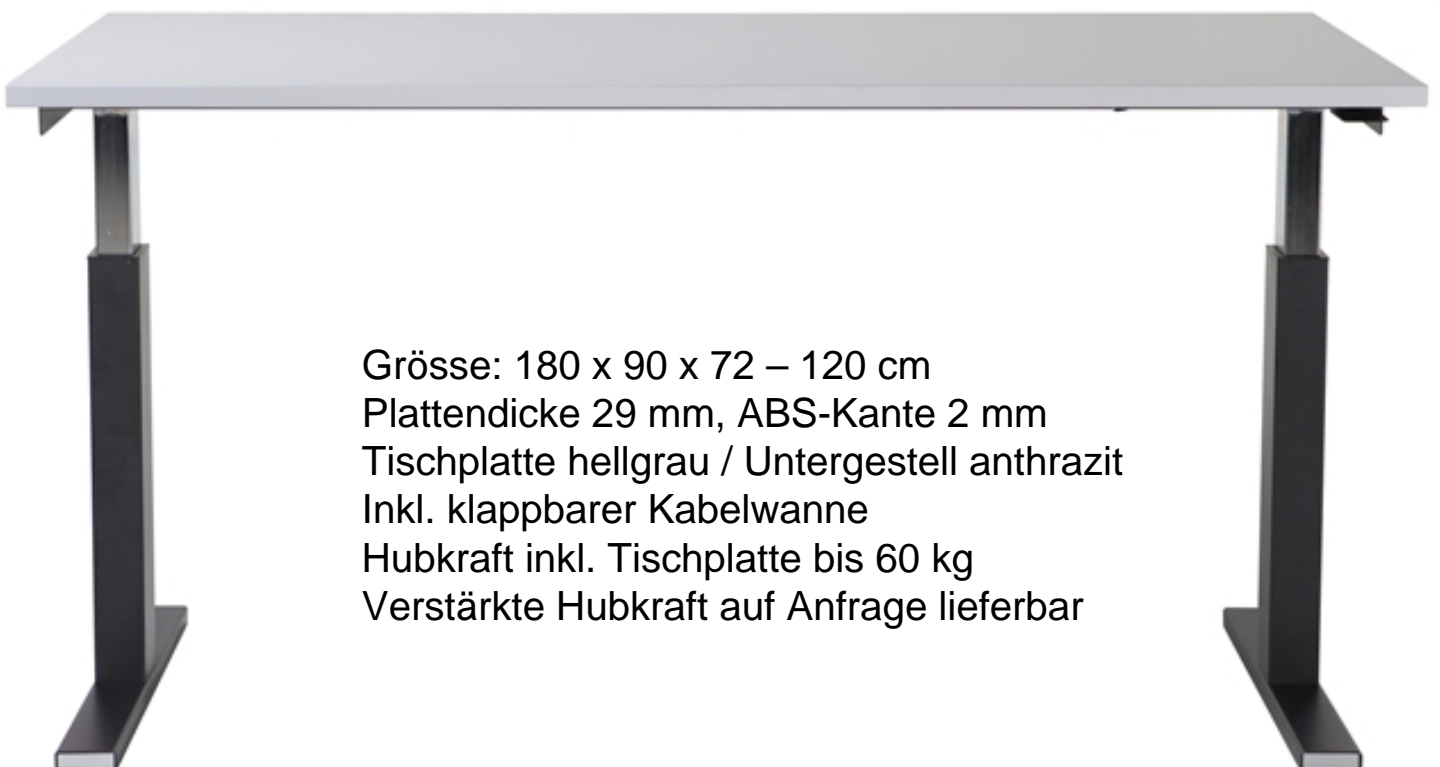

AKTION

Professioneller Sitz-/Stehtisch mit
Gasfedertechnik **zum Top-Preis**

CHF 1'099.00 (exkl. MwSt.)

statt CHF 1'378.00 exkl. Lieferung und Montage

Grösse: 180 x 90 x 72 – 120 cm
Plattendicke 29 mm, ABS-Kante 2 mm
Tischplatte hellgrau / Untergestell anthrazit
Inkl. klappbarer Kabelwanne
Hubkraft inkl. Tischplatte bis 60 kg
Verstärkte Hubkraft auf Anfrage lieferbar