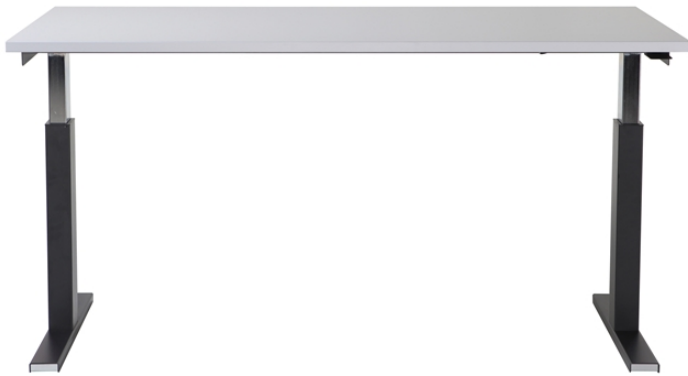

nivoFLEX Sitz-Stehtisch Gasfeder Einfachteleskop

Einfachteleskop Sitz-Stehtisch
Höhe: 720 - 1200 mm stufenlos verstellbar
Hubkraft inkl. Tischplatte 50 kg. Ab einer
Hubkraft von 60 kg wird eine 2. Gasfeder
benötigt. Aufpreis CHF 48.00

Subforming-Platten in Melamin Plattendicke
29 mm, 2 mm dicken ABS-Kanten.
Fussgestell in weissaluminium (RAL9006)
oder anthrazit.

Horizontal elektrifizierbar mit klappbarer
Kabelwanne.

Alle Preise Platte Kunstharz nach Farbkarte PG1 inkl. Kabelkanal klappbar

1200 x 800 mm
CHF: 1'234.00

1600 x 800 mm
CHF: 1'296.00

1800 x 800 mm
CHF: 1'348.00

2000 x 800 mm
CHF: 1'378.00

1200 x 900 mm
CHF: 1'2.56.00

1600 x 900 mm
CHF: 1'333.00

1800 x 900 mm
CHF: 1'378.00

2000 x 900 mm
CHF: 1'416.00

CPU-Halter verstellbar, Montage an
Untergestell
weissaluminium / anthrazit
CHF 116.00

6-fach Steckerbox, schwarz
CHF 45.00

Zubehör nivoFLEX:

Vertikale Elektrifizierung
weissaluminium / anthrazit

CHF 85.00

Druckertablar 45x40 cm inkl. Träger
weissaluminium / anthrazit

PG1 CHF 228.00

CPU-Halter einfach, Montage an
Tischplatte oder Untergestell

CHF 119.00