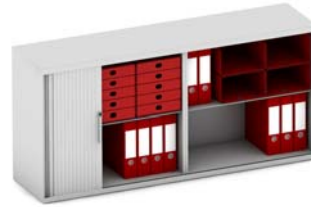

1600 x 400 x 750 mm
Stahl CHF: 1'454.00
KH CHF: 1'541.00