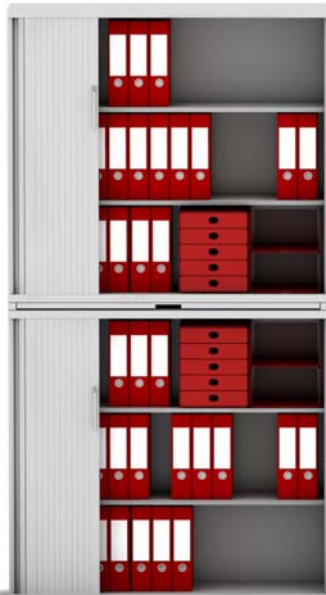

Lista Rolladenschrank-Kombinationen

**Rolladenschrank
3H+3H**
800 x 400 x 2200 mm
ohne Schloss /
nachrüstbar
Deckel: Stahl
Tablare: ungeschlitzt
CHF: 1'811.00

Mehrpreis
Zwischenrahmen mit
Ausziehtablar
CHF: 370.00

**Rolladenschrank
3H+3H**
1000 x 400 x 2200 mm
ohne Schloss /
nachrüstbar
Deckel: Stahl
Tablare: ungeschlitzt
CHF: 1'967.00

Mehrpreis
Zwischenrahmen mit
Ausziehtablar
CHF: 398.00

**Rolladenschrank
3H+3H**
1200 x 400 x 2200 mm
ohne Schloss /
nachrüstbar
Deckel: Stahl
Tablare: ungeschlitzt
CHF: 2'124.00

Mehrpreis
Zwischenrahmen mit
Ausziehtablar
CHF: 412.00

**Rolladenschrank
3H+3H**
1600 x 400 x 2200 mm
ohne Schloss /
nachrüstbar
Deckel: Stahl
Tablare: ungeschlitzt
CHF: 2'803.00

Mehrpreis
Zwischenrahmen mit
1 Ausziehtablar
CHF: 468.00
2 Ausziehtablare
CHF: 742.00