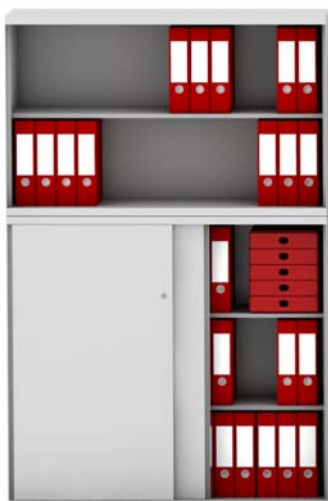

Lista Schiebetürschränke

Preise ohne Schloss, Deckel in Stahl oder Kunstharz:

Stahlschiebetürschrank
1200 x 400 x 750 mm
Stahl CHF: 795.00
KH CHF: 868.00

Stahlschiebetürschrank
1600 x 400 x 750 mm
Stahl CHF: 1'076.00
KH CHF: 1'163.00

Stahlschiebetürschrank
1200 x 400 x 1100 mm
Stahl CHF: 928.00
KH CHF: 1'001.00

Stahlschiebetürschrank
1600 x 400 x 1100 mm
Stahl CHF: 1'253.00
KH CHF: 1'340.00

Stahlschiebetürschrank
1200 x 400 x 1500 mm
Stahl CHF: 1'087.00
KH CHF: 1'160.00

Hängemappenauszug
optional zu allen
Rolladenschränken sowie
Schiebetürschrank 1600

720, 735 CHF: 261.00
1095 mm CHF: 312.00

Nivelliergleiter

optional zu allen
Schränken

800 + 1000 + 1200 mm
CHF: 51.00

1600 mm CHF: 77.00