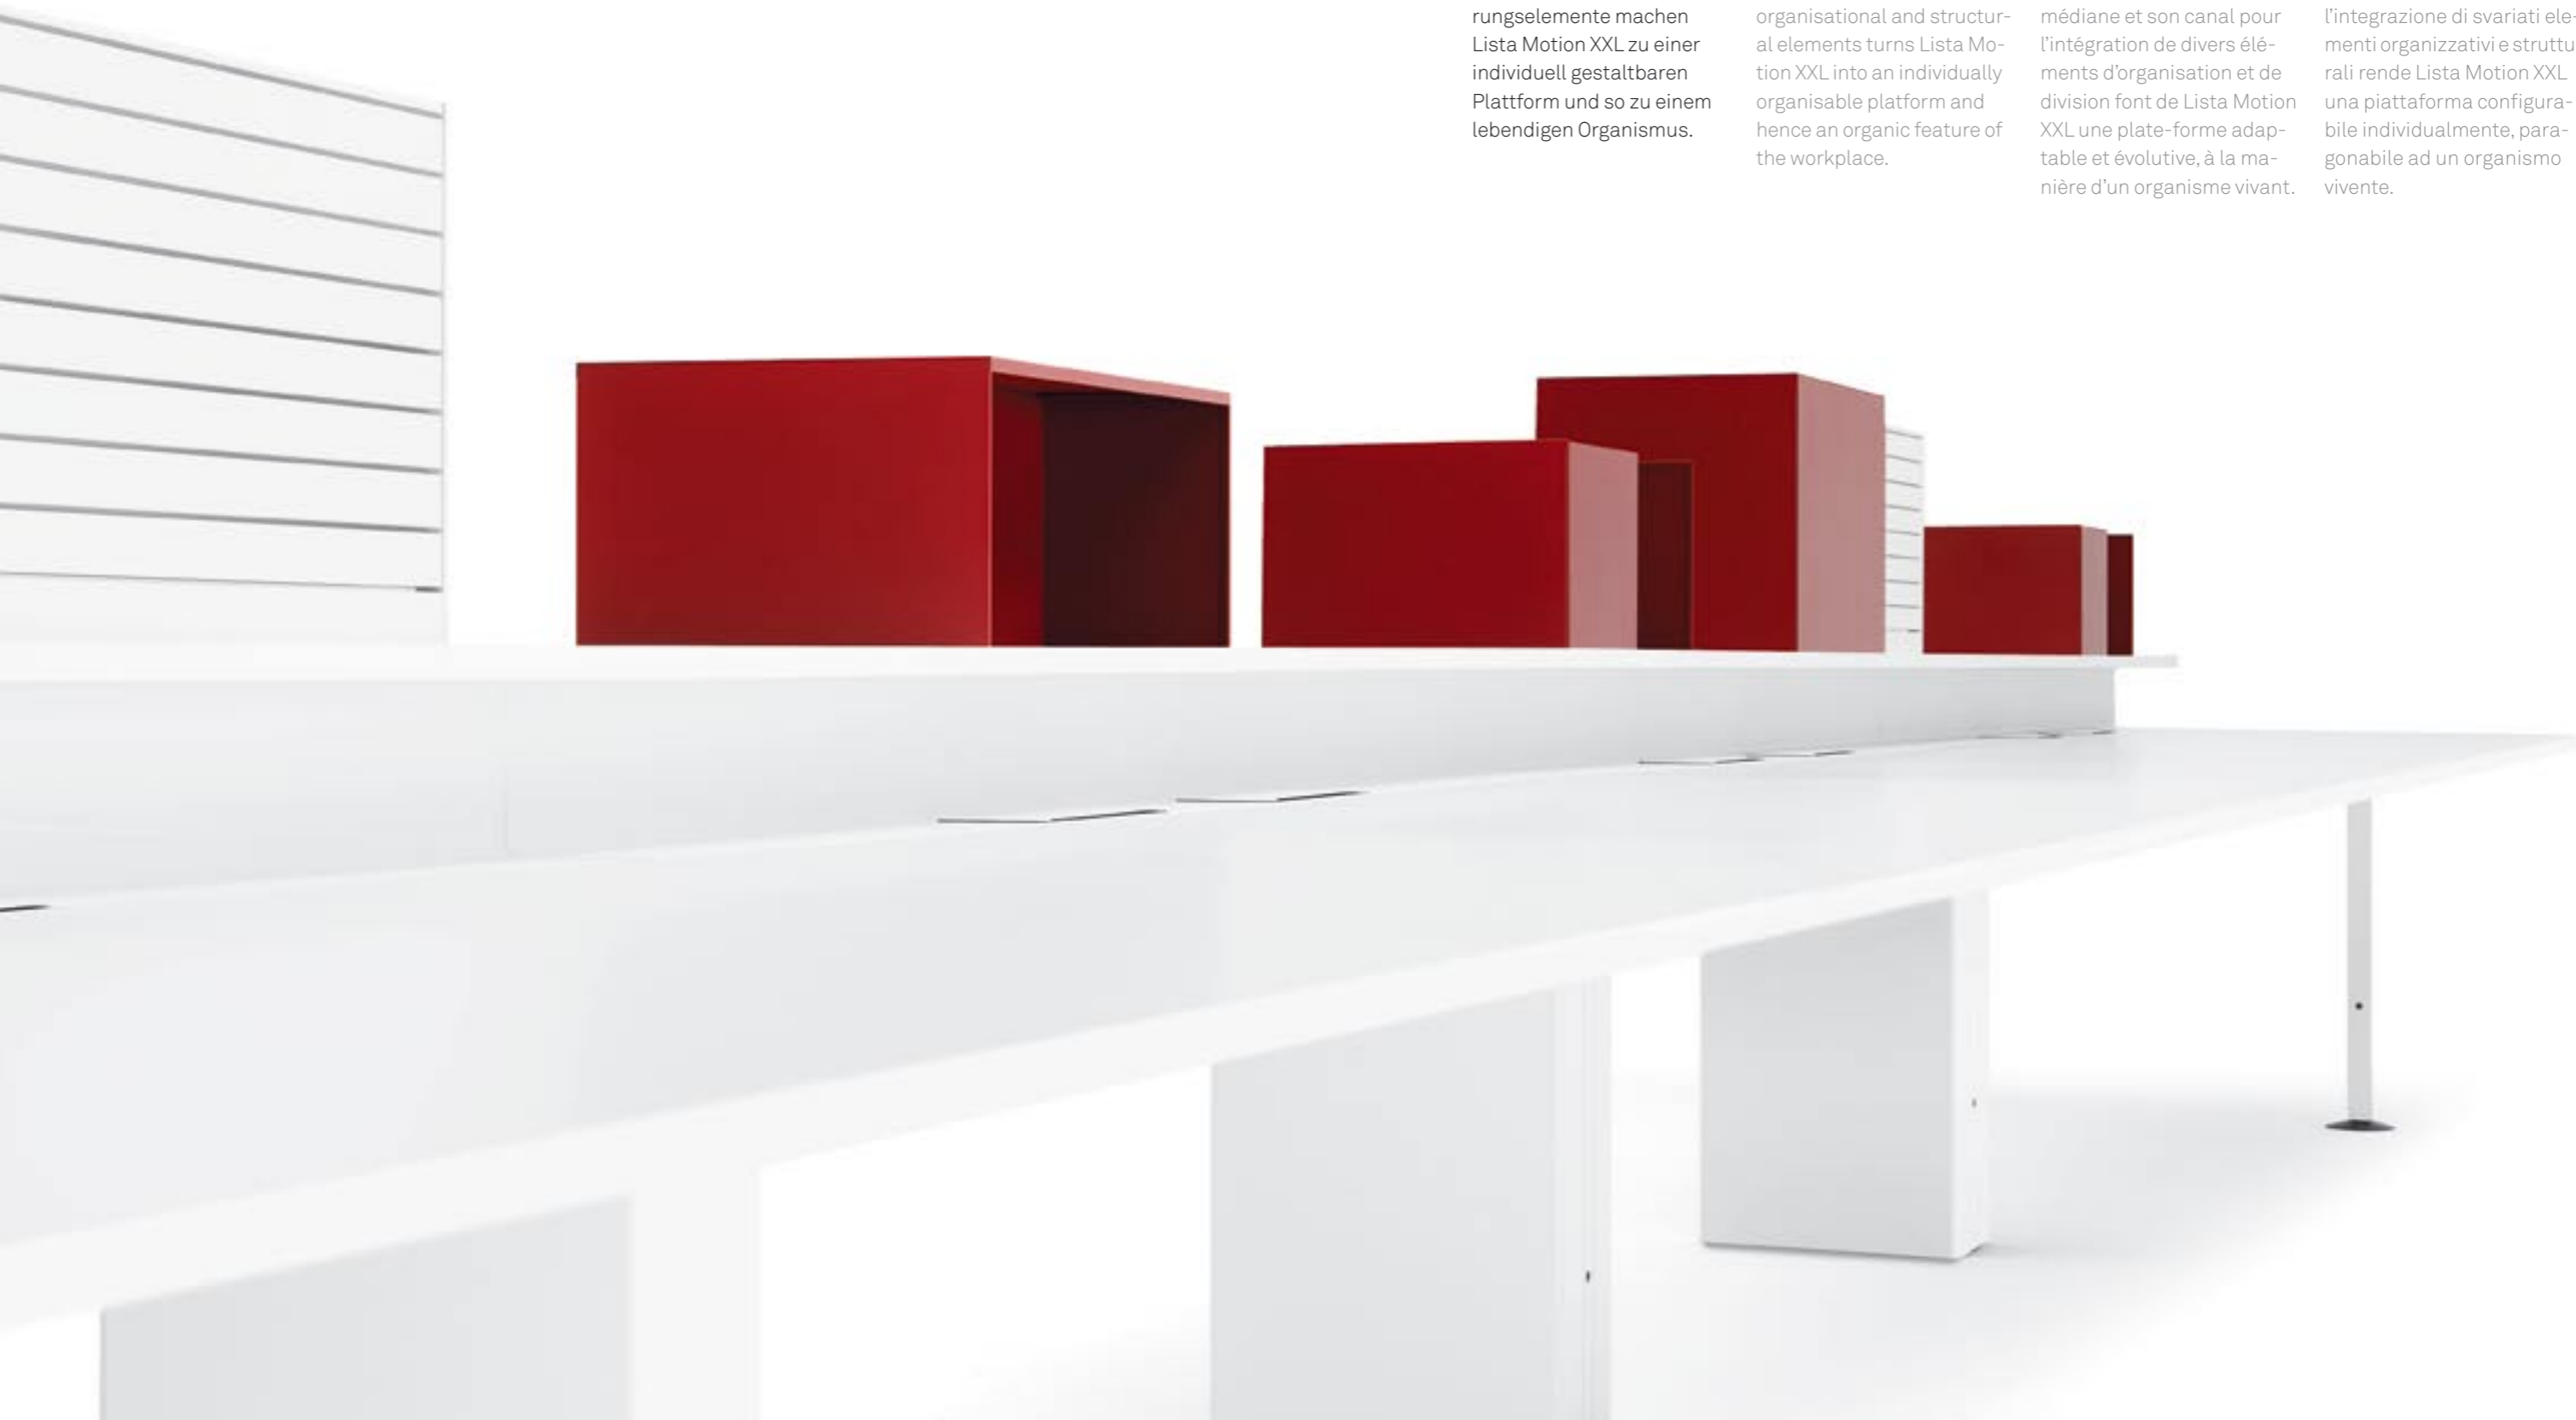

**The multipurpose table.
For a new way of working.**

Whether in a workplace for two people or a group, or a project platform: as a multi-purpose table Lista Motion XXL opens new vistas in flexible working. The centre zone with its container strip to accommodate diverse organisational and structural elements turns Lista Motion XXL into an individually organisable platform and hence an organic feature of the workplace.

**Table multifonctionnelle.
Nouveau mode de travail.**

Avec ses places de travail en binôme et groupées ou encore ses plates-formes de projets, Lista Motion XXL – table multifonctionnelle par excellence – ouvre des dimensions nouvelles au travail flexible. La bande médiane et son canal pour l'intégration de divers éléments d'organisation et de division font de Lista Motion XXL une plate-forme adaptable et évolutive, à la manière d'un organisme vivant.

**Il tavolo multifunzione.
Configurare il lavoro in
modo nuovo.**

Sia come posto di lavoro doppio o di gruppo, sia come piattaforma per progetti: Lista Motion XXL, con la sua multifunzionalità, schiude nuove dimensioni alla flessibilità del lavoro. La zona centrale e il suo canale per l'integrazione di svariati elementi organizzativi e strutturali rende Lista Motion XXL una piattaforma configurabile individualmente, paragonabile ad un organismo vivente.