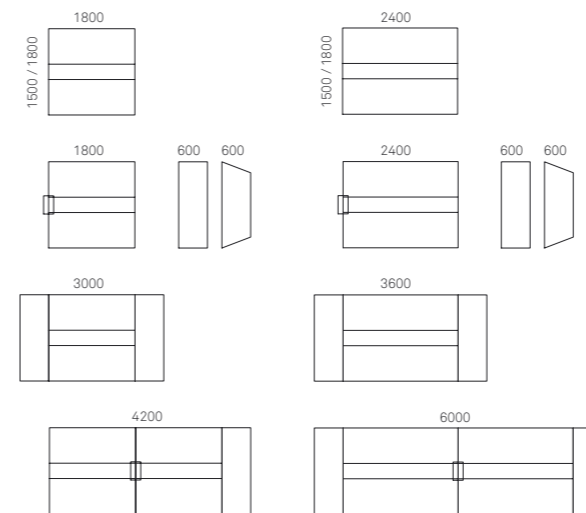

Zwei Kantenprofile stehen zur Wahl: gerade Kanten oder schräg abgeflachte, die den Tisch optisch leichter machen. Lista Motion XXL ist sowohl mit robusten Kunstharztischplatten als auch mit edlen Echtholzoberflächen erhältlich.

Two edge profiles are available: straight or bevelled, which makes the table optically lighter. Lista Motion XXL is available with a robust synthetic-resin table top or with a genuine wood surface.

Pour les chants, deux profils au choix: arêtes droites ou arêtes en biseau, la table ayant ainsi des lignes douces pour l'œil. Lista Motion XXL existe avec plateaux de table robustes en résine synthétique et avec plateaux à revêtement de bois véritable.

Si può scegliere tra due profili di bordi: bordi dritti, o bordi smussati che conferiscono al piano un'immagine di maggiore leggerezza. Lista Motion XXL è disponibile sia con piani rivestiti in robusta resina rigida sia con piani rivestiti in pregiati legni naturali.

Abmessungen
Dimensions
Dimensioni