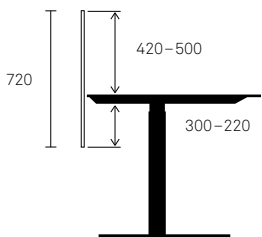

**Organisationswand Function**

Function organisation wall  
 Cloison d'organisation Function  
 Parete attrezzata Function

Verstellbereich 80mm  
 Adjustable range 80mm  
 Plage de réglage 80mm  
 Campo di regolazione 80mm