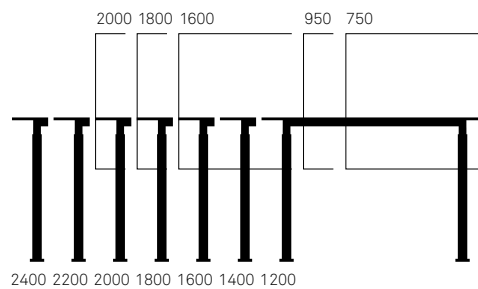

**Organisationswand Function**

Function organisation wall  
 Cloison d'organisation Function  
 Parete attrezzata Function

Verstellbereich 80mm  
 Adjustable range 80mm  
 Plage de réglage 80mm  
 Campo di regolazione 80mm