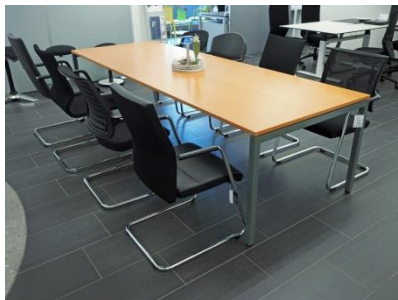

**Lista Office LO
Motion Wide Besprechungstisch (Ausstellungsmodell)**

2800 x 1000 x 720-820 mm, mit Vorspannung
Verstellart: RasterhöhenEinstellung
Platte: Holz Buche gebeizt
Kante: HolzBuche gebeizt
Füsse und Unterbau: grau-metallic

statt CHF 2'913.00

CHF 2'040.00